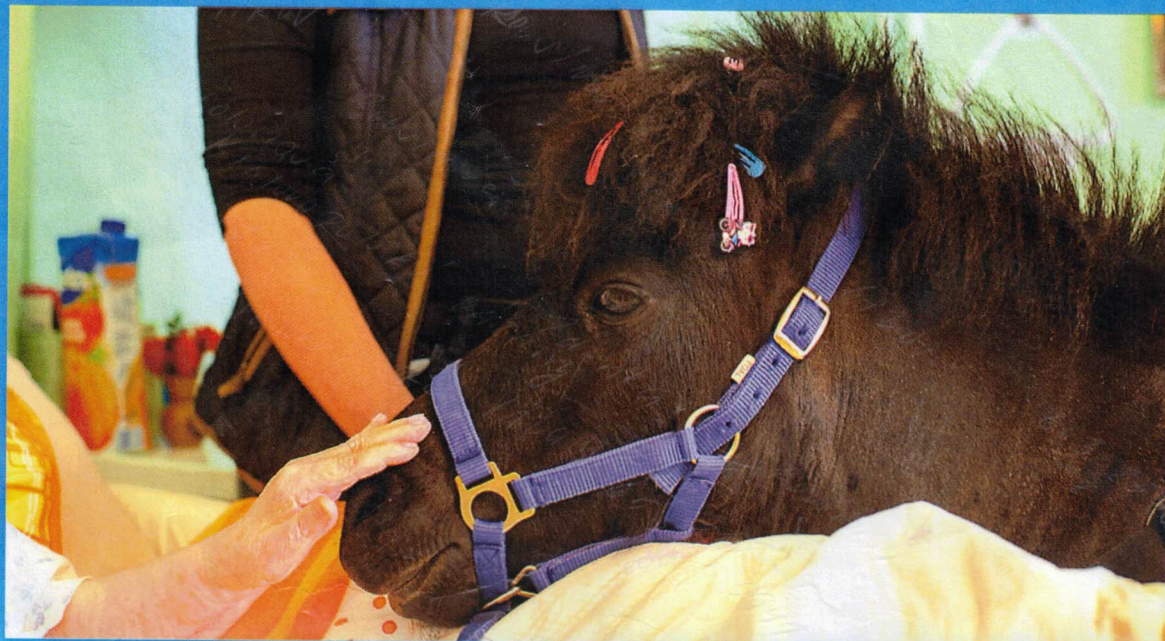

*Koník Emil pomáhá dětem i seniorům*

## **Dárkový poukaz v hodnotě 19.600,- Kč**

od nadačního fondu Ježíškova vnoučata  
pro Domov seniorů Věstonická, Brno

návštěva terapeutických koníků a jiných zvířat

**Naším posláním je pomáhat a přinášet radost.**